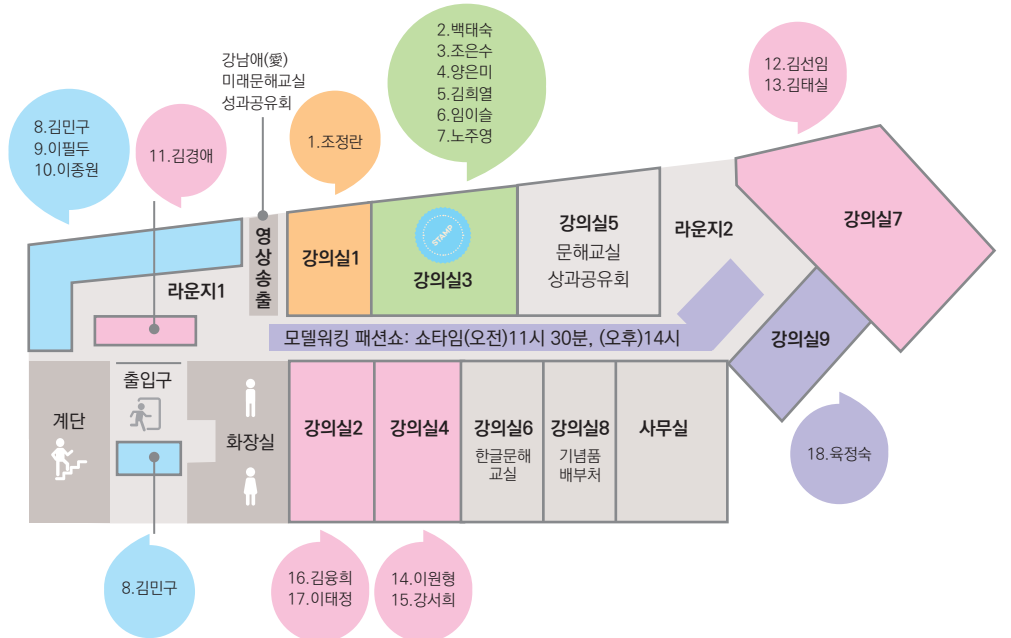

평생학습센터는
연간 3분기로 운영

※ 상기 일정은 상황에 따라 변경될 수 있습니다.

강남구 평생학습 소식 채널 구독 QR코드

YouTube

Instagram

KakaoTalk
플러스친구

더체움 구독신청

문자알림신청

문의 | 강남구 교육지원과 평생교육팀 02-3423-7955

제1회 강남구

평생학습센터 성과공유회

2023. 11. 23.(목) 10~15시
일원평생학습센터

내용 | 강좌소개, 작품전시, 강좌체험, 학습자발표회

대상 | 평생학습에 관심있는 누구나

문의 | 강남구청 교육지원과 | 02-3423-7955

강남구 평생학습
GANGNAM LIFELONG LEARNING

2023 강남구 평생학습센터 성과공유회 참여 강좌

구분	강사명	참여형태	참여내용	소요시간	체험비	배정강의실
1	조정란	강좌소개 강좌체험	강좌소개 : 강좌설명 후 웰컴 드링크(와인) 1잔 제공	5분	무료	강의실1
2	백태숙	강좌소개	나의 행복지수 및 자아존중감 측정과 결과	10분	—	강의실3
3	조은수	강좌소개	강좌소개 및 상담소 운영 (자녀지도방법, 입시 상담 등)	10분	—	강의실3
4	양은미	강좌소개	두뇌건강 보드게임 소개 (소정의 기념품 제공)	5분	—	강의실3
5	김희열	강좌소개	강좌소개 및 상담소 운영 (부동산 관련 상담 등)	5분	—	강의실3
6	임이슬	강좌소개	강좌소개(리플릿 및 영상 활용) 및 중국 명소 추천	5분	—	강의실3
7	노주영	강좌소개	강좌소개(리플릿 및 영상 활용) 및 간단 레시피 공유	5분	—	강의실3
8	김민구	작품전시	학습자 작품전시회	—	—	출입구 라운지1
9	이필두	작품전시	강사 및 학습자 작품전시회	—	—	라운지1
10	이종원	강좌소개 강좌체험	챗GPT의 활용 소개 및 미드저니, 달리-3 등 작품전시	—	—	라운지1
11	김경애	강좌체험	수강생 작품 전시 및 드로잉 강좌 체험	15분 이상	무료	라운지1
12	김선임	강좌체험	미니 민화 원형액자 만들기 : 민화 도안에 채색 및 바림	30분 이상	3,000원	강의실7
13	김태실	강좌체험	미니 웨딩 부케 만들기	10분	3,000원	강의실7
14	이원형	강좌체험	페이퍼 커팅 아트 체험 : 전지 예술 활용특강	30분	무료	강의실4
15	강서희	강좌체험	가족으로 팔찌 또는 간단한 지갑 만들기	10분	3,000원	강의실4
16	김용희	강좌체험	①다육식물 심기 ②퀴즈 풀고 선물 받기	5분	무료	강의실2
17	이태정	강좌체험	집중력 향상 인헬러 or 아로마 롤온 향수 만들기	15분	3,000원	강의실2
18	육정숙	학습자 발표회	모델워킹 패션 SHOW ※쇼타임(오전) 11시 30분 (오후)14시	10분	—	강의실9 복도

참여 확정 강좌 / 강좌별 배치도

MISSION

강의실 3의 총 6개 강좌소개부스에서
스탬프 3개를 모으면 평생학습센터 기념품을 나눠드려요

※ 준비된 재고 소진 시 조기 종료 될 수 있습니다.